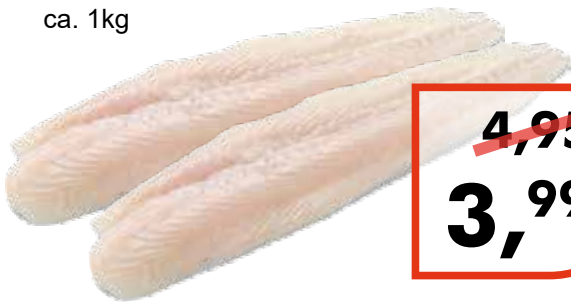

AAA Klebreis „Little Angel“

1A-Qualitäts-klebreis aus Thailand, 1kg Beutel.

~~2,80~~
2,30

Kokosmilch „Mae Ploy“

Beliebte Qualitätsmarke aus Thailand. 1 Liter

~~3,30~~
2,20

Pangasius Filet zum Top-Preis!

Tiefgefroren verpackt aus Vietnam. ca. 1kg

Top-Preis!

~~4,95~~
3,99

Garnelen 30/40

Top-Qualität aus Ecuador!

Garnelen tiefgefroren, mit Kopf und Schale.

1kg Pk. (800g Nettogewicht)

PREIS HAMMER

~~14,00~~
9,99

Reisnudeln

„Farmer“ Reisnudeln in 3 versch. Breiten 1, 3 und 5mm. Je 400g Packung. (1kg=3,00)

~~1,35~~
1,20

Garnelen 13/15 ohne Schale

Tiefgefroren, 500g Bruttogewicht (1kg=17,98)

~~10,50~~
8,99

Kirin Bier

Original Premium Japan Bier, 5,0% vol. Je 330ml Fl. (1L=3,94)